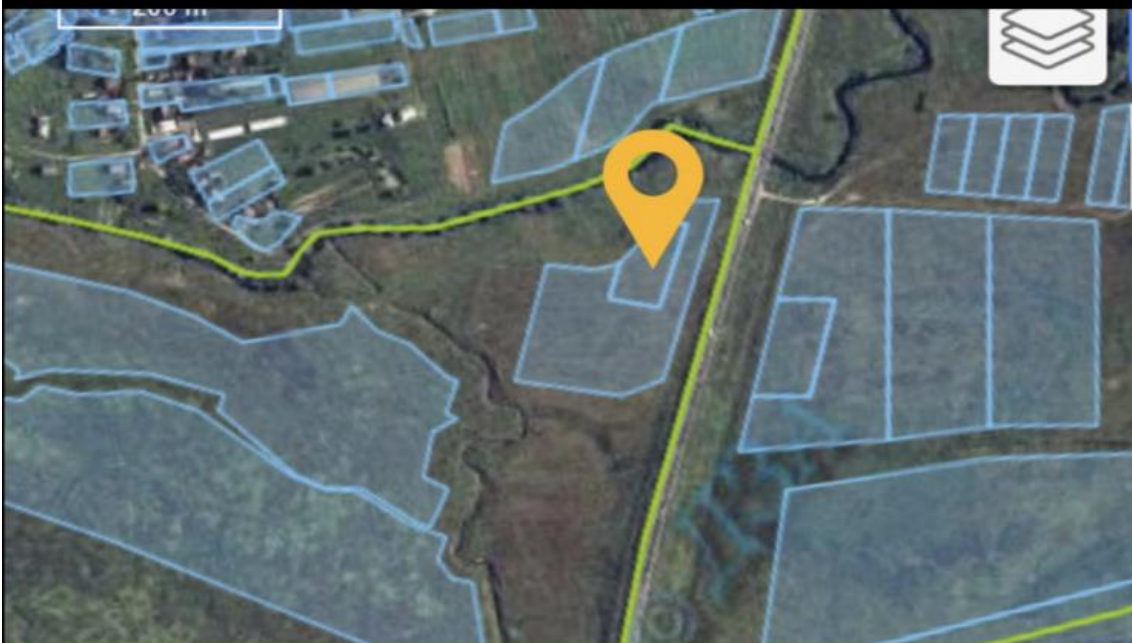

Форма "Інформація про інвестиційний об'єкт"

Категорія	Питання	Відповідь
Загальна інформація	Назва об'єкта	Земельна ділянка
	Тип об'єкту інвестицій	
	Умови використання	Продаж
	Попереднє використання	Земельна ділянка
	Характеристика підприємства	
	Кількість працюючих (осіб)	
	Наявні трудові ресурси	Населення ДМТГ близько 122 тис. осіб
Адреса	Населений пункт	Дрогобич
	Район	Дрогобицький
	Вулиця (проспект, провулок тощо)	При трасі Львів-Трускавець
	Номер будинку	
	Поштовий індекс	82100
	Відстань до м. Львова (км)	86 км
	GPS координати	
	Широта	49.337686
	Довгота	23.569660
Ділянка	Площа земельної ділянки, га	0,35 га
	Форма власності	приватна
	Категорія земель за цільовим призначенням	01.03. Для ведення особистого селянського господарства
	Нерухоме майно	ні
	Кількість об'єктів	0
	Загальна площа об'єктів	Площа земельної ділянки 1,65 га.
	Стан нерухомого майна	Кадастровий номер 4621286100:04:000:0140
	Опис нерухомого майна	Земельна ділянка при трасі Львів-Трускавець Т1402. Як їхати з «перехрестя Героїв» заправка «ОККО» в м.Трускавець, біля газової заправки. Може бути використана під авторинок, виробництво, відпочинковий комплекс, придорожній сервіс, бенкетний зал та інші масштабні проекти. Від ділянки до міст ДДрогобич та Трускавець 3 км.
Комунікації	Електропостачання: Відстань (км)	Відсутнє.
	Електропостачання: Потужність (кВ)	Відсутнє.
	Газопостачання: Відстань (км)	Відсутнє.
	Газопостачання: Потужність (тиск)	Відсутнє.
	Водопостачання: Відстань (км)	Відсутнє.
	Водопостачання: Тип	Відсутнє.
	Водовідведення: Тип	Відсутнє.
	Водовідведення: Відстань (км)	Відсутнє.
Транспортне сполучення	Під'їзні шляхи (км)	Ні..
	Залізниця (км)	Поруч. 100 м.
	Авіа (км)	5 км до аеропорту з земляним покриттям.
	Найближчі дороги міжнародного, чи державного значення (км)	
	Найближчі пункти перетину кордону та відстань до них (км)	Шегині (81), Ягодин (103)
Контакти	посада, П.І.Б.	Бонтей Андрій

Інформація

Інформація про ділянку

Кадастровий номер:

4621286100:04:000:0139